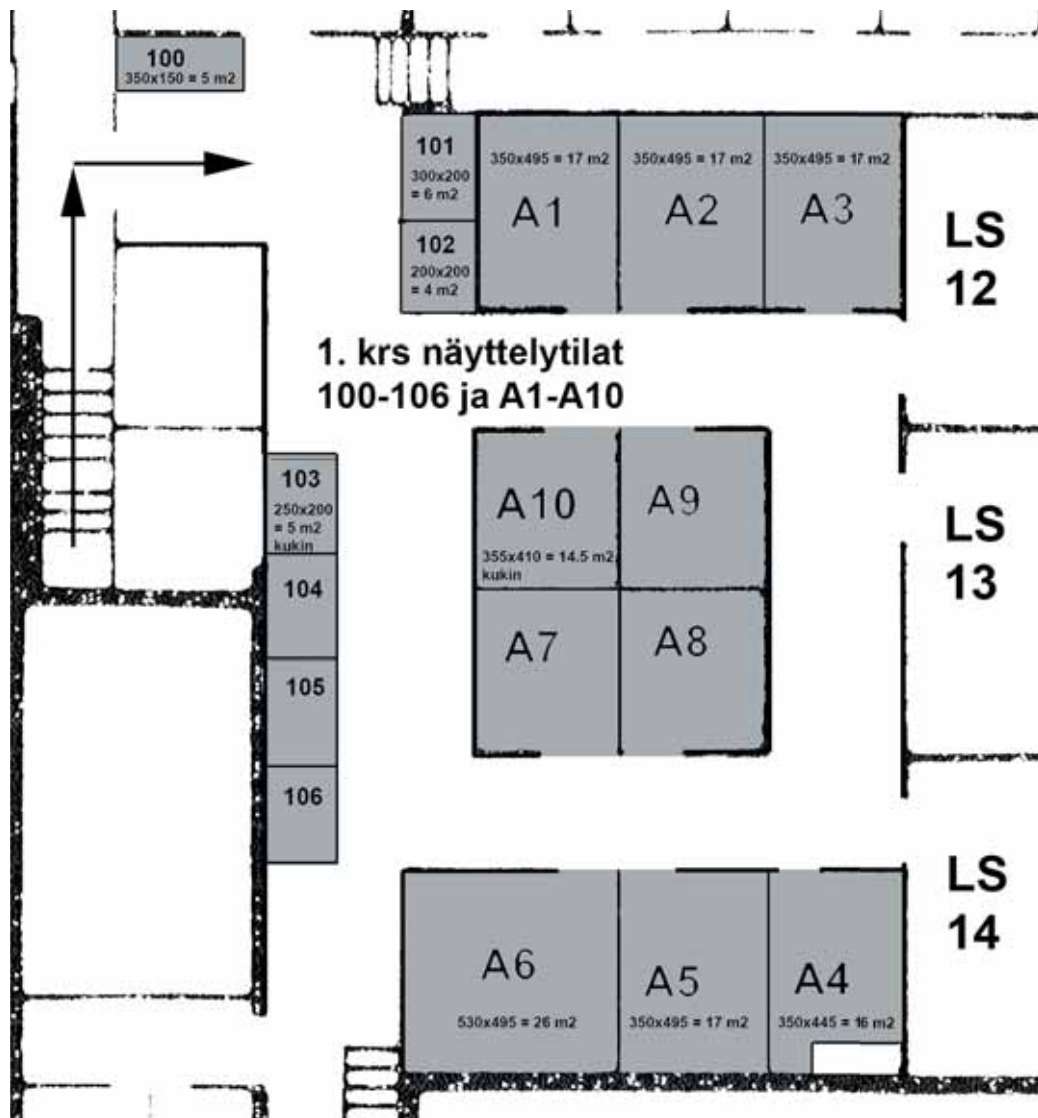

Hotellirakennus 1. kerros

100. Kehitysvammaliitto Oppimateriaalikeskus Opike

Linnoitustie 2 B, 02600 Espoo
www.kvl.fi
anu.parssinen@kvl.fi
puh. 09 348 090

101.-102. Tevella Oy

Pihkanokankatu 6, 33900 Tampere
www.tevella.fi
asiakaspalvelu@tevella.fi
Puh. 03 3805300

103. Qridi Oy

Kasarmintie 13 A, 90130 Oulu
qridi.fi
markus@qridi.fi
Puh. 040 8615779

104. Logitech Finland

Köydenpunojankatu 14, 20100 Turku
www.logitech.com/fi-fi
khiukka@logitech.com

105-106. Multitronic Pro Oy

Gerbyntie 16, 65230 Vaasa
www.multitronicpro.fi
info@multitronicpro.fi
puh. 020 730 5730

A1. Scantima Maskin Oy

Hermiankatu 6-8 L, C-halli, 33720 Tampere
www.scantimamaskin.fi
info@scantimamaskin.fi
puh. 050 598 1063

A2. 3DBear Oy

c/o Startup Maria, Lapinlahdenkatu 16,
00180 Helsinki
www.3dbear.fi
maria@3dbear.fi

A3. Taikalattia.fi / Aistikanava

Kiisukatu 6, 83500 Outokumpu
taikalattia.fi / aistikanava-fi
info@taikalattia.fi
puh. 050 442 2011

A4. iDiD, Connecting Talents Oy

Haarlankatu 4 A, 33230 Tampere
www.idid.fi
info@idid.fi
Puh. 010 2814350