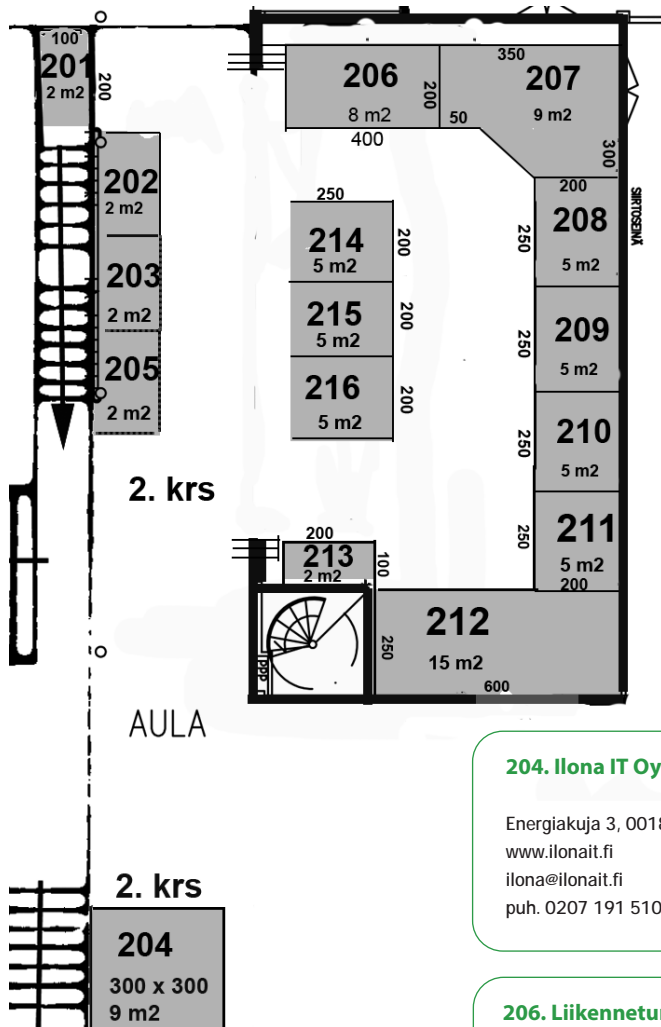

Merkitse kalenteriisi: ITK2021 järjestetään Hämeenlinnassa Aulangolla

14.-16.4.2021
<https://itk-konferenssi.fi>

Hotellirakennus 2. kerros

201. KeepLoop Oy

Huurretie 9, 33470 Ylöjärvi
www.keeploop.com
sales@keeploop.com
Puh. 040 5272684